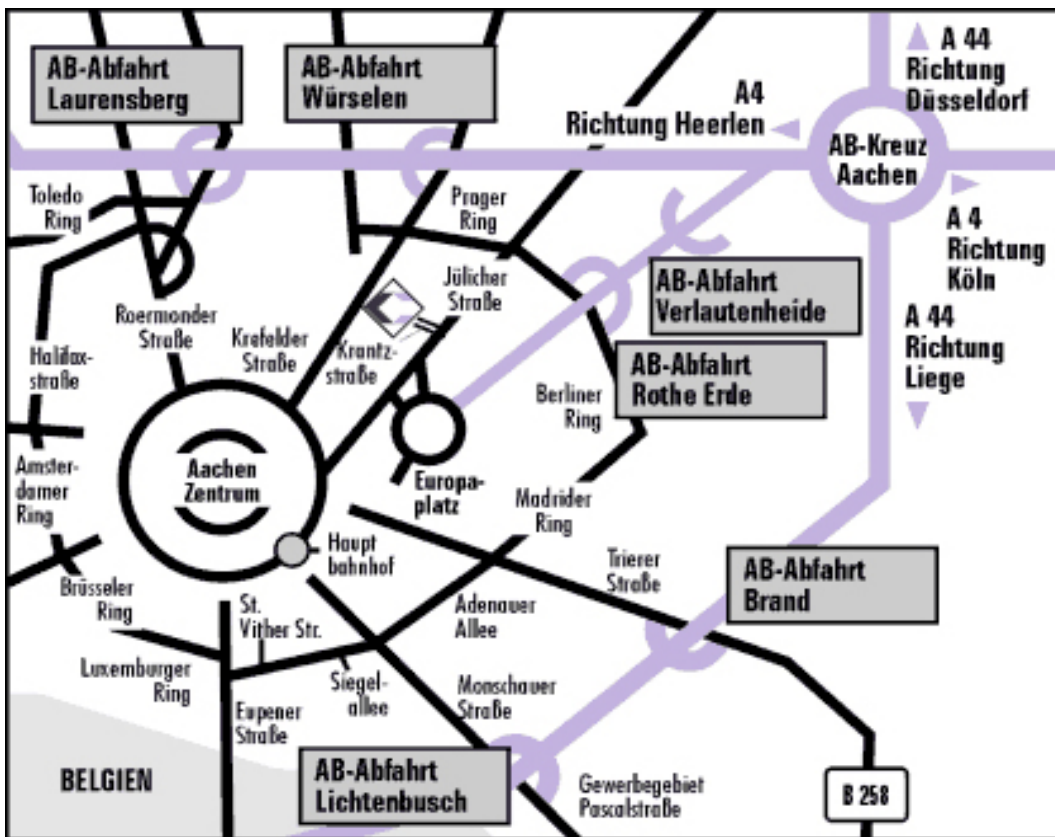

So finden Sie uns

aus Richtung Köln und Düsseldorf

- Autobahn 4 bzw. 44 bis Autobahnkreuz Aachen
- am Autobahnkreuz Aachen auf die Autobahn 4 Richtung Heerlen/ Antwerpen/ Aachen
- Autobahn-Abfahrt Aachen-Zentrum/Würselen abfahren, am Ende rechts einordnen
- an der 2. Ampel links einordnen (Richtung Haaren, Eilendorf) und auf den Prager Ring fahren
- *an der 3. Ampel rechts abbiegen auf die Jülicher Straße
- von dort die dritte Straße rechts abbiegen in die Krantzstraße
- Dann weiter wie unten **

Aus Richtung Niederlande

- Autobahn 4 bis Abfahrt Aachen-Zentrum/Würselen, am Ende rechts einordnen
- an der nächsten Ampel links einordnen (Richtung Haaren, Eilendorf) und auf den Prager Ring fahren
- dann weiter wie oben *

Mit öffentlichen Verkehrsmitteln

- vom Hauptbahnhof (Haltestelle 2 auf der gegenüber liegenden Straßenseite) mit den Linien 11, 21 oder 46 bis zur Haltestelle „Talbotstraße“. Dort die Straße überqueren und an der Ampel in die Krantzstraße gehen.
- vom Bushof mit den Linien 11, 21, 34, 46 (Haltestelle 13 auf der gegenüber liegenden Straßenseite), 41 (HS 2) oder 52 (HS 1) bis zur Haltestelle „Talbotstraße“. Dort die Straße überqueren und an der Ampel in die Krantzstraße gehen.

**

Die Krantzstraße fahren bzw. gehen Sie bis zum Ende durch. Parken: nach Einfahrt ins Krantz-Gelände (durch das Tor) hinter dem zweiten Baum links aufs Parkgelände fahren und dann links einen der vier ac.consult-Parkplätze nutzen.